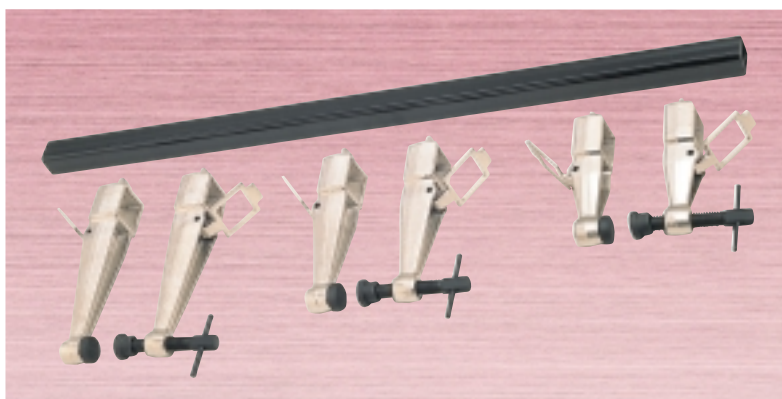

SUPER SETTER FULL SET

スーパーセッターフルセット (ストロングタイプ)

FCW 4000

基本作業はこのセットがあれば便利、あらゆるワークをクリアー。

お買得フルセット

フルセット内容(8点セット)

品番	セット内容	標準価格
FCW 4000	本体S (FCWS410・415・420) .....各1台 本体P (FCWP410・415・420) .....各1台 角パイプ (1m)..... 2本	59,730

スーパーセッターシリーズ部品

部品	品名	品番	メーカー希望小売価格
①-S	本体S (おねじ・アダプター ハンドル付)	FCWS 210	5,630
		FCWS 410	9,190
		FCWS 415	9,510
		FCWS 420	11,560
①-P	本体P (固定アダプター付)	FCWP 210	4,870
		FCWP 410	7,500
		FCWP 415	7,820
		FCWP 420	9,870
⑤	固定アダプター	FCWB 210	4,420
		FCWB 410	6,180
		FCWB 415	6,500
		FCWB 420	8,610
⑤	固定アダプター	FCWU 210	580
		FCWU 40	1,510

部品	品名	品番	メーカー希望小売価格	
②	角パイプ	0.9m	FCWK 210	4,110
		1m	FCWK 40	4,300
		1.5m	FCWK 4015	6,600
		2m	FCWK 4020	8,790
③	おねじ・ハンドル付	FCWD 210	850	
		FCWD 40	1,860	
③	おねじ・ハンドル付 (ロングタイプ)	FCWD 4018	2,300	
④	おねじ用アダプター (パネ付)	FCWH 210	510	
		FCWH 40	1,370	
④	おねじ用アダプター (溝付)	FCWH 40V	1,570	
④	固定アダプター (溝付)	FCWU 40V	1,630	