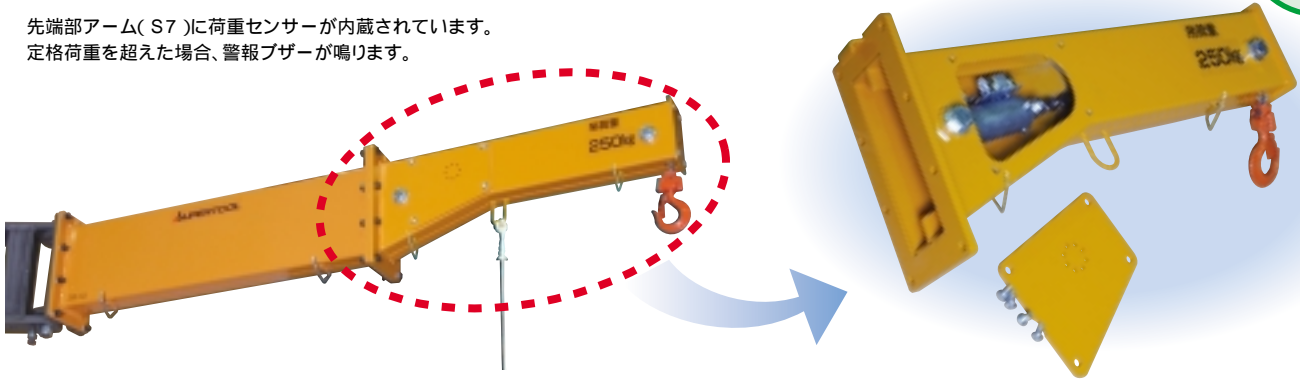

JIB CRANES

ジブクレーン

ニューシリーズ

荷重センサー付 (シンプル型除く)

自在関節式アームの各機種共通 **JBC-S**

先端部アーム(S7)に荷重センサーが内蔵されています。
定格荷重を超えた場合、警報ブザーが鳴ります。

自在関節式アーム寸法(各機種共通) S 寸法は各機種掲載ページに記載

荷重センサー付アーム
各機種のアーム(S4)と付け替え可能

品番	容量(kg)	S1	S2	S3	S4	S5	S6	K2	S7
JBC1520	150	—	800	—	800	—	—	272	797
JBC1530		—	800	—	800	500	500	272	
JBC1540		1,000	800	1,000	800	—	—	272	
JBC2520	250	—	750	—	750	—	—	334	742
JBC2530		—	750	—	750	500	500	334	
JBC2540		1,000	750	1,000	750	—	—	334	
JBC4820	480	—	690	—	690	—	—	412	682
JBC4830		—	690	—	690	500	500	412	
JBC4840		1,000	690	1,000	690	—	—	412	