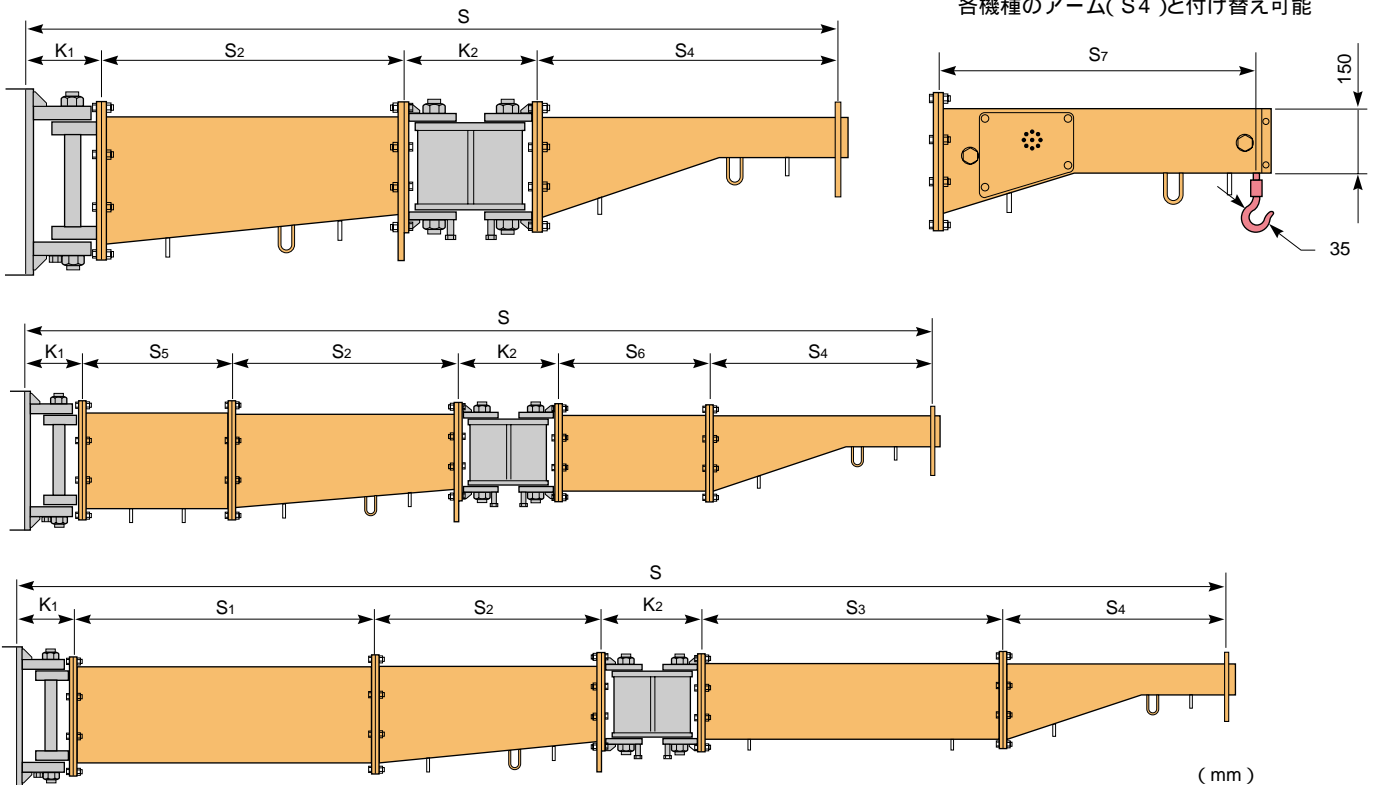

JIB CRANES

ジブクレーン

ニューシリーズ

荷重センサー付 (シンプル型除く)

自在関節式アームの各機種共通 **JBC-S**

先端部アーム(S7)に荷重センサーが内蔵されています。
定格荷重を超えた場合、警報ブザーが鳴ります。

自在関節式アーム寸法(各機種共通) S 寸法は各機種掲載ページに記載

荷重センサー付アーム
各機種のアーム(S4)と付け替え可能

品番	容量(kg)	S1	S2	S3	S4	S5	S6	K2	S7
JBC1520	150	—	800	—	800	—	—	272	797
JBC1530		—	800	—	800	500	500	272	
JBC1540		1,000	800	1,000	800	—	—	272	
JBC2520	250	—	750	—	750	—	—	334	742
JBC2530		—	750	—	750	500	500	334	
JBC2540		1,000	750	1,000	750	—	—	334	
JBC4820	480	—	690	—	690	—	—	412	682
JBC4830		—	690	—	690	500	500	412	
JBC4840		1,000	690	1,000	690	—	—	412	

品番	K1
JBC150-K	115
JBC250-K	134
JBC480-K	166
JBC150-H	162
JBC250-H	190
JBC480-H	230
JBC150HF	171
JBC250HF	202
JBC480HF	246
JBC150-HC	171
JBC250-HC	202