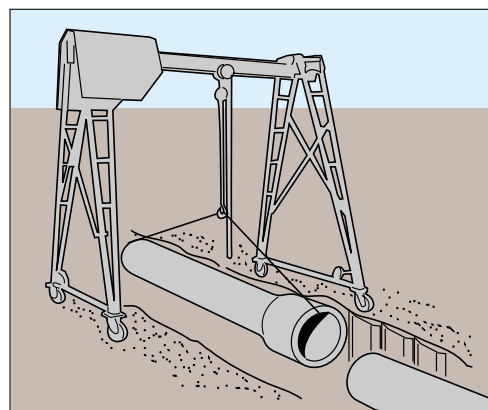

PORTABLE GATE TYPE CRANE ( WIDE TYPE ) ( Customized products )

ポータブル門型クレーン(ワイド式) (受注生産品)

ユーザー様のご要望に応じまして即刻対応いたします。

PMC 1000W・2000W

クレーン設備のない屋外作業現場に最適。

特長

ホイス(又は電気チェーンブロック)の取付けトローリを 形鋼の両先端まで活用できるワイドタイプ。  
移動用キャスター及び組立用ウインチ付。

使用例

上部形鋼寸法  
200 × 100 × 7 ( PMC1000W )  
250 × 125 × 7.5 ( PMC2000W )

標準仕様

品番	容量 (kg)	揚程 (m)	質量 (kg)	備考
PMC 1000W	1,000	3	400	
PMC 2000W	2,000	3	450	

ご注意ください

容量はホイスや吊具の重量を含んだ数値です。(ワークの重量はこれらのものを差し引いた数値になります。)