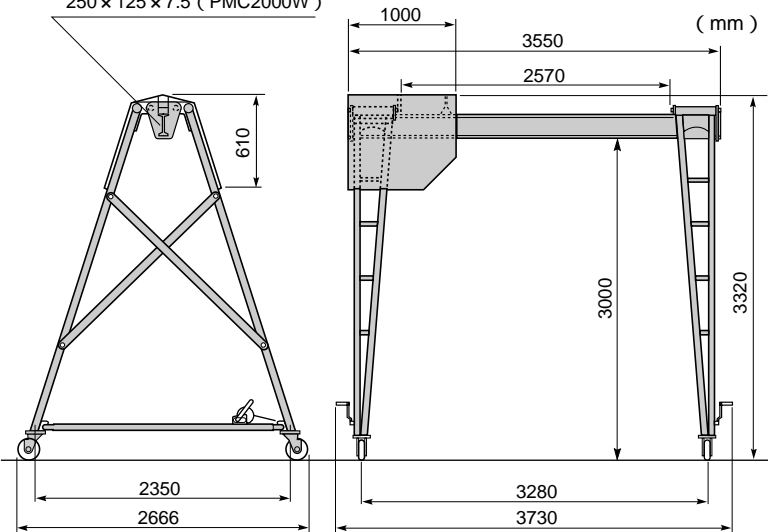

PORTABLE GATE TYPE CRANE ( WIDE TYPE ) ( Customized products )

ポータブル門型クレーン(ワイド式) (受注生産品)

ユーザー様のご要望に応じまして即刻対応いたします。

PMC 1000W・2000W

クレーン設備のない屋外作業現場に最適。

特長

ホイス(又は電気チェーンブロック)の取付けトローリを 形鋼の両先端まで活用できるワイドタイプ。  
移動用キャスター及び組立用ウインチ付。

使用例

上部形鋼寸法  
200 × 100 × 7 ( PMC1000W )  
250 × 125 × 7.5 ( PMC2000W )

標準仕様

品番	容量 (kg)	揚程 (m)	質量 (kg)	備考
PMC 1000W	1,000	3	400	
PMC 2000W	2,000	3	450	

ご注意ください

容量はホイスや吊具の重量を含んだ数値です。(ワークの重量はこれらのものを差し引いた数値になります。)