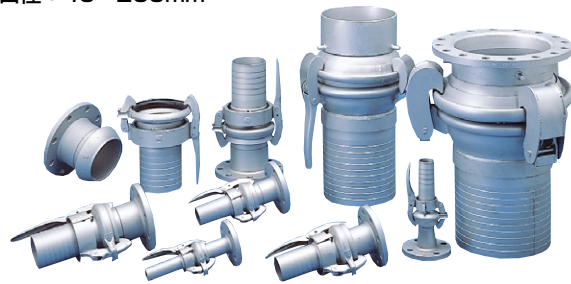

# その他の取扱い商品

管接続用 ワンタッチホースカップリング/ジョイント  
CJ・CJ-A・HJ型

適応口径：50mm

CJ-50型

CJ-50A型

HJ型

管接続用 継手カップリング  
M・V・T・B型

適応口径：40～200mm

マンホール用（角形マンホール）  
並形・防臭形・2台並形・2台防臭形  
H・HS・HW・HSW型

マンホール開口部寸法：450×700～2100×1600mm  
軽荷重用

1台用

2台用

防臭のために溝に「水」をはってください。また、マンホール内の  
圧力変動が無い所で適用ください。

詳しくは、弊社最寄りの営業店にお問い合わせください。