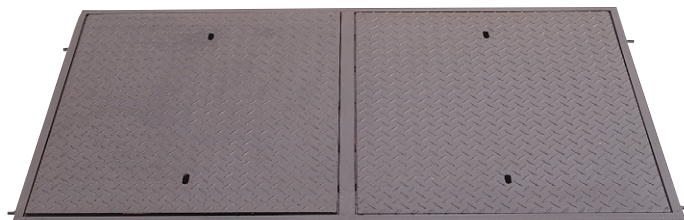

# その他の取扱い商品

管接続用 ワンタッチホースカップリング/ジョイント  
CJ・CJ-A・HJ型

適応口径：50mm

CJ-50型

CJ-50A型

HJ型

管接続用 継手カップリング  
M・V・T・B型

適応口径：40～200mm

マンホール用（角形マンホール）  
並形・防臭形・2台並形・2台防臭形  
H・HS・HW・HSW型

マンホール開口部寸法：450×700～2100×1600mm  
軽荷重用

1台用

2台用

防臭のために溝に「水」をはってください。また、マンホール内の  
圧力変動が無い所で適用ください。

詳しくは、弊社最寄りの営業店にお問い合わせください。